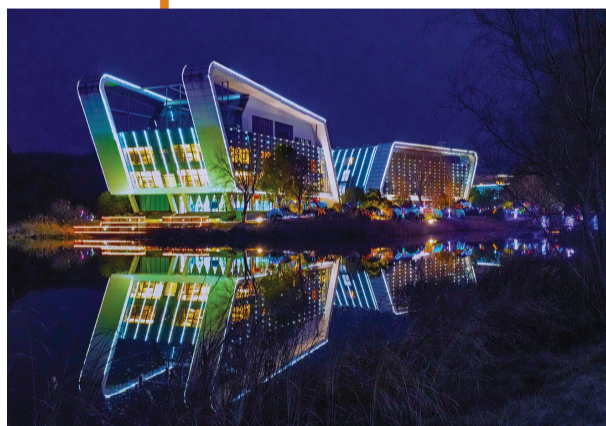

夜

刘晓明 摄

田刚 摄

王晓珂 摄

王晓珂 摄

代宜喜 摄

田刚 摄

杨正波 摄