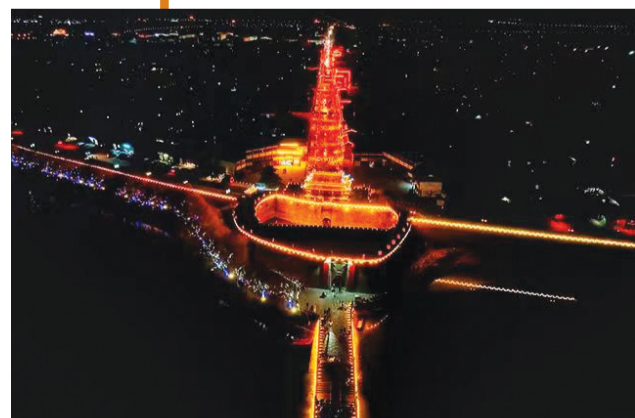

夜

刘晓明 摄

田刚 摄

王晓珂 摄

王晓珂 摄

代宜喜 摄

田刚 摄

杨正波 摄