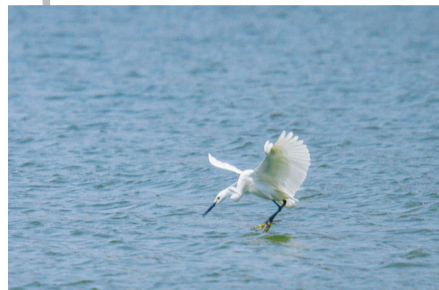

“同框”觅食

印象中,七星瓢虫的行动很缓慢。直到有一天,用微距捕捉七星瓢虫觅食蚜虫的场景,才知道这小家伙也有动作快、准、狠的一面。今天呈上的这组微距照片正好反映的是七星瓢虫捕食蚜虫的情节。

第一张:发现目标;第二张:迅速接近;第三张:你往哪跑;第四张:吃光光。

资料显示,七星瓢虫以吃麦蚜棉蚜类蚜虫和蝇虫为主,由于小家伙捕食蚜虫的动作太过迅速,镜头未能捕捉到蚜虫入嘴的瞬间。

本报通讯员 钱国际/摄
本报记者/文

爬……
爬啊
爬啊

初夏时节,人民公园绿树成荫、碧波荡漾,湖光山色吸引来越来越多的白鹭前来栖息觅食。

白鹭是涉禽,主要捕食浅水中的鱼虾,这组镜头恰巧记录下白鹭捕鱼的全过程。在发现猎物之后,这只白鹭快速地划过水面,通过在水面与鱼搏斗,然后趁机用尖尖的喙迅速咬住鱼来觅食。白鹭捕鱼觅食时会用一只脚在水中踩踏,还会飞越浅水追捕鱼,它在水面上连飞带跑,踏水而行,迅速扑向猎物,在水中与猎物进行肉搏。

本报通讯员 田刚/摄 本报记者/文

这组照片是对“蝶恋花”最好的诠释,只是背后的故事却是菜粉蝶采食天人菊花蜜。

这个季节,正是菜粉蝶成虫的采蜜期,非常活跃。通过微距镜头,我们可以看到:从菜粉蝶的口中伸出一根细长的管子直插花心吸取花蜜,这就是菜粉蝶的虹吸式口器。待花蜜吸尽后,小管子又像弹簧一样快速地缩了回去。

本报通讯员 田刚/摄
本报记者/文

你观察过蜜蜂采蜜吗?它们采蜜时会提着“小罐子”吗?

看了这组微距照片,便能知晓蜜蜂采蜜靠得是自己。资料显示,蜜蜂的腹中有一个蜜囊,专门用来装花蜜,待蜜囊满了,蜜蜂就会飞回蜂房,将花蜜吐在巢脾内,由内勤蜂反复酿造。等蜜蜂认为蜂蜜已经成熟,就会封上蜡盖表示蜂蜜可以食用了。所以,以后请不要说蜂蜜是蜜蜂的口水啦!