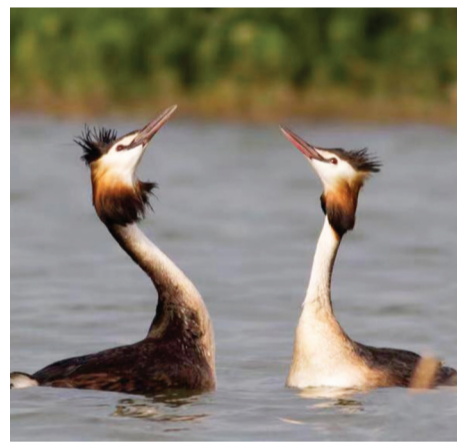

淮河早报

淮南市融媒体中心主办
2024年3月20日 星期三
国内统一连续出版物号：CN34-0045
网址：www.huainan.net.com

今日16版

淮南日报 淮河早报 官方微信
观准 客户端
淮南日报 淮河早报 官方抖音

淮报融媒全媒体平台

淮南人民公园 凤头鸕鷀魅力无边

“我是慕名来淮!”“我和摄友慕名来淮!”“我们组团慕名来淮!”3月19日,淮南人民公园迎来近百位外地拍客,长枪短炮阵势庞大齐齐对准园内水面,只为拍摄凤头鸕鷀。

人民公园位于市政务中心南侧,是淮南水域面积最大的一处城市公园。临水岸边,芦苇丛丛,绿柳荫荫,吸引了各种鸟类前来栖息,尤其是令人稀罕的凤头鸕鷀,更是从候鸟变为留鸟。

凤头鸕鷀的常驻,吸引了一大批省内外摄影家前来打卡拍摄。当日,一批浙江摄影家乘坐高铁赶赴淮南人民公园,30多位南京摄影家包车组团前来拍摄,还有来自蚌埠的摄影家,专程驱车来淮只为记录凤头鸕鷀的情影。

本报通讯员 裴志新/摄 本报记者 黄媛媛/文

“春分” 与淮南“鸟代” ——燕子

8版

距第三届淮南转型发展大会 还有 9 天

徽商银行 信用卡
HUIZHANG BANK Credit Card

徽商银行信用卡 现金分期 限时特惠 1万元分期 每天低至1元钱 年化利率低至 3.65% 起

#信用额度 提现金!# 温馨提示:未关注“徽商银行信用卡”微信公众号客户请先关注绑卡后扫码办理。

传世智慧 人本金融 BUILD ON WISDOM
客服热线:40088-96588 (安徽省内可直接96588)
www.hsbank.com.cn

徽商银行
HUIZHANG BANK