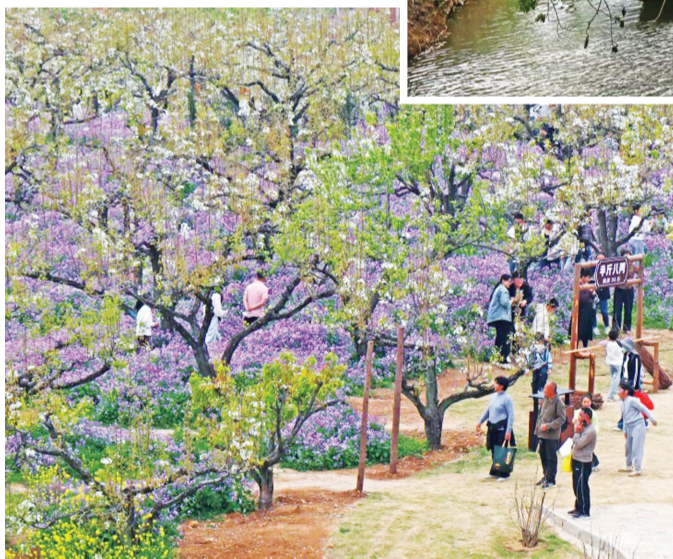

八公山倚山就势，匠心营建云溪花海——一处融山野之灵、花事之盛、溪韵之幽于一体的诗意新境。登高远眺，新栽花树与百年老梨竞吐芳华，林间野菜花星点摇曳，二月兰紫雾氤氲，黄紫交织，铺满山谷。花径上游人漫步，亲子同乐，笑语随风轻漾。昔日江南景致——潺潺溪流、叠瀑飞珠、竹排青竹，如今落于八公山，云溪伴花海，山色更显灵秀。

本报通讯员 王传旭 摄

一湖光影映淮畔 万千风情入镜来

2026年“安徽焦岗湖生态风光”

全国摄影展启动